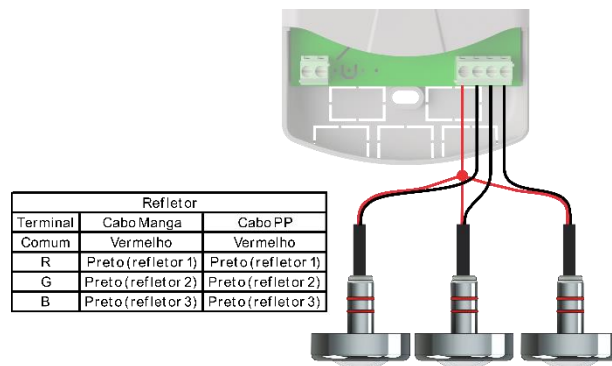

** O desempenho do refletor pode variar conforme formato e revestimento da piscina, assim como a altura da instalação.

3. DIMENSÕES

4. ESQUEMA DE LIGAÇÃO

4.1 EXEMPLO DE APLICAÇÃO DO REFLETOR RGB EM UM MÓDULO RGB THOLZ.

4.2 EXEMPLO DE APLICAÇÃO DO REFLETOR MONOCROMÁTICO EM UM MÓDULO THOLZ.

4.3 EXEMPLO DE APLICAÇÃO DO REFLETOR MONOCROMÁTICO EM UMA FONTE THOLZ.

Refletor Monocromático		
Fonte	Cabo Manga	Cabo PP
Positivo (vermelho)	Vermelho	Vermelho
Negativo (preto)	Preto	Preto

5. INSTALAÇÃO

A linha de refletores Tholz atende grande parte das instalações de piscinas, a seguir veja as possibilidades de instalação:

- Itens que acompanham o produto:

- Adaptador Tholz para cano de 25 mm
- Adaptador Tholz para rosca BSP 1/2"