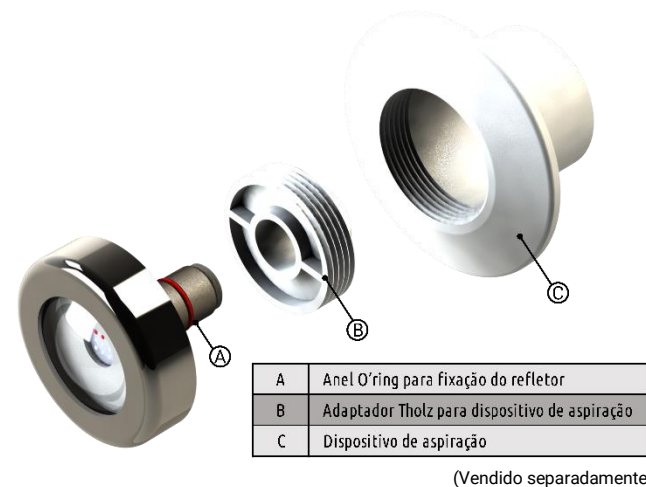

2. ESPECIFICAÇÕES

MECÂNICAS REFLETORES

Material do corpo do refletor 4,5W e 6W	Policarbonato com Canopla de Aço Inoxidável AISI 316
Material do corpo do refletor 9W e 18W	Aço Inoxidável AISI 316
Material da lente	Policarbonato
Material da vedação	Viton
Opções de comprimento do cabo	2,10 e 20 metros

5. INSTALAÇÃO

A linha de refletores Tholz atende grande parte das instalações de piscinas, a seguir veja as possibilidades de instalação:

- Itens que acompanham o produto:

- Adaptador Tholz para cano de 25 mm
- Adaptador Tholz para rosca BSP 1/2"

5.1 INSTALAÇÃO EM PISCINA DE ALVENARIA COM CANO DE 20 mm

5.2 INSTALAÇÃO EM PISCINA DE ALVENARIA COM CANO DE 25 mm

5.3 INSTALAÇÕES EM PISCINAS COM ADAPTADOR PARA ROSCA BSP 1/2"

5.4 INSTALAÇÃO EM PISCINA DE ALVENARIA COM CANO DE 50 mm

5.5 INSTALAÇÃO EM PISCINA DE FIBRA COM CANO DE 25 mm

5.6 INSTALAÇÃO EM PISCINA DE VINIL COM CANO DE 25 mm

5.7 INSTALAÇÃO EM PISCINA COM ADAPTADOR PARA DISPOSITIVO DE ASPIRAÇÃO

IMPORTANTE: O anel O'ring do refletor não deve ser retirado sob nenhuma circunstância, pois o mesmo garante a vedação da água em relação as tubulações.