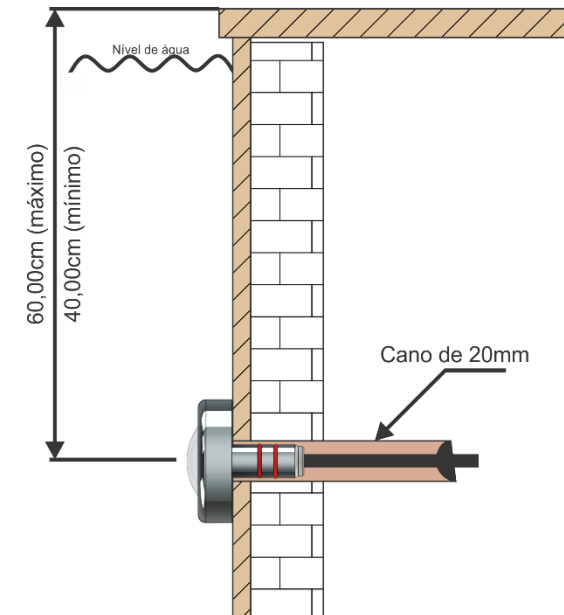

5. INSTALAÇÃO

A linha de refletores Tholz atende grande parte das instalações de piscinas, a seguir veja as possibilidades de instalação:

- Itens que acompanham o produto:

- Adaptador Tholz para cano de 25 mm
- Adaptador Tholz para rosca BSP 1/2"

5.1 INSTALAÇÃO EM PISCINA DE ALVENARIA COM CANO DE 20 mm

5.2 INSTALAÇÃO EM PISCINA DE ALVENARIA COM CANO DE 25 mm

5.3 INSTALAÇÕES EM PISCINAS COM ADAPTADOR PARA ROSCA BSP 1/2"

5.4 INSTALAÇÃO EM PISCINA DE ALVENARIA COM CANO DE 50 mm

5.5 INSTALAÇÃO EM PISCINA DE FIBRA COM CANO DE 25 mm

5.6 INSTALAÇÃO EM PISCINA DE VINIL COM CANO DE 25 mm

5.7 INSTALAÇÃO EM PISCINA COM ADAPTADOR PARA DISPOSITIVO DE ASPIRAÇÃO

IMPORTANTE: O anel O'ring do refletor não deve ser retirado sob nenhuma circunstância, pois o mesmo garante a vedação da água em relação as tubulações.

* O refletor foi desenvolvido para uso exclusivo em piscinas, o contato com a água é fundamental para o seu funcionamento. Não é recomendado ligar o refletor fora da água por mais de 3 minutos.

5.8 SUGESTÃO DE ALTURA PARA INSTALAÇÃO DOS REFLETORES