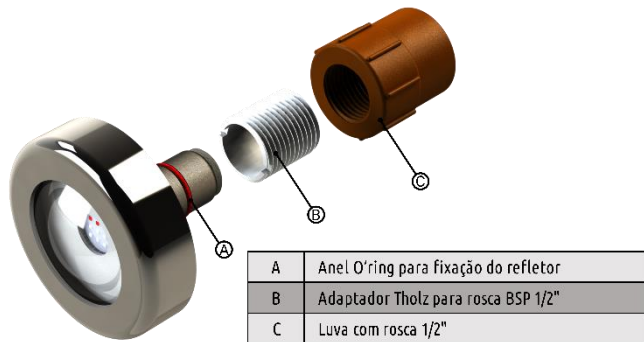

2. ESPECIFICAÇÕES

MECÂNICAS REFLETORES

Material do corpo do refletor 4,5W e 6W	Policarbonato com Canopla de Aço Inoxidável AISI 316
Material do corpo do refletor 9W e 18W	Aço Inoxidável AISI 316
Material da lente	Policarbonato
Material da vedação	Viton
Opções de comprimento do cabo	2,10 e 20 metros

5. INSTALAÇÃO

A linha de refletores Tholz atende grande parte das instalações de piscinas, a seguir veja as possibilidades de instalação:

- Itens que acompanham o produto:

- Adaptador Tholz para cano de 25 mm
- Adaptador Tholz para rosca BSP 1/2"

5.1 INSTALAÇÃO EM PISCINA DE ALVENARIA COM CANO DE 20 mm

5.2 INSTALAÇÃO EM PISCINA DE ALVENARIA COM CANO DE 25 mm

5.3 INSTALAÇÕES EM PISCINAS COM ADAPTADOR PARA ROSCA BSP 1/2"

5.4 INSTALAÇÃO EM PISCINA DE ALVENARIA COM CANO DE 50 mm

5.5 INSTALAÇÃO EM PISCINA DE FIBRA COM CANO DE 25 mm

5.6 INSTALAÇÃO EM PISCINA DE VINIL COM CANO DE 25 mm

5.7 INSTALAÇÃO EM PISCINA COM ADAPTADOR PARA DISPOSITIVO DE ASPIRAÇÃO

IMPORTANTE: O anel O'ring do refletor não deve ser retirado sob nenhuma circunstância, pois o mesmo garante a vedação da água em relação as tubulações.