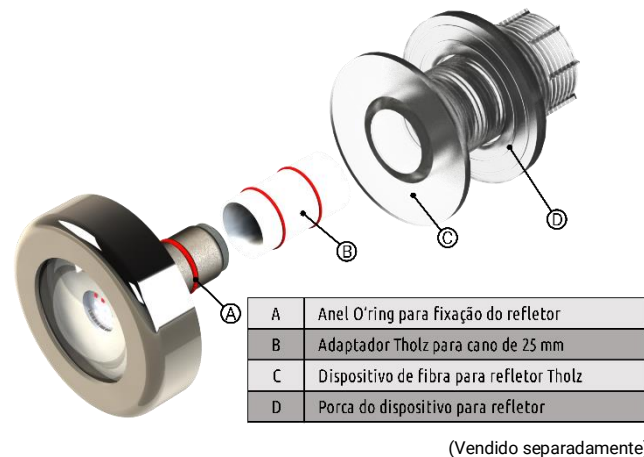

5. INSTALAÇÃO

A linha de refletores Tholz atende grande parte das instalações de piscinas, a seguir veja as possibilidades de instalação:

- Itens que acompanham o produto:

- Adaptador Tholz para cano de 25 mm
- Adaptador Tholz para rosca BSP 1/2"

5.1 INSTALAÇÃO EM PISCINA DE ALVENARIA COM CANO DE 20 mm

5.2 INSTALAÇÃO EM PISCINA DE ALVENARIA COM CANO DE 25 mm

5.3 INSTALAÇÕES EM PISCINAS COM ADAPTADOR PARA ROSCA BSP 1/2"

5.4 INSTALAÇÃO EM PISCINA DE ALVENARIA COM CANO DE 50 mm

5.5 INSTALAÇÃO EM PISCINA DE FIBRA COM CANO DE 25 mm

5.6 INSTALAÇÃO EM PISCINA DE VINIL COM CANO DE 25 mm

5.7 INSTALAÇÃO EM PISCINA COM ADAPTADOR PARA DISPOSITIVO DE ASPIRAÇÃO

IMPORTANTE: O anel O'ring do refletor não deve ser retirado sob nenhuma circunstância, pois o mesmo garante a vedação da água em relação as tubulações.