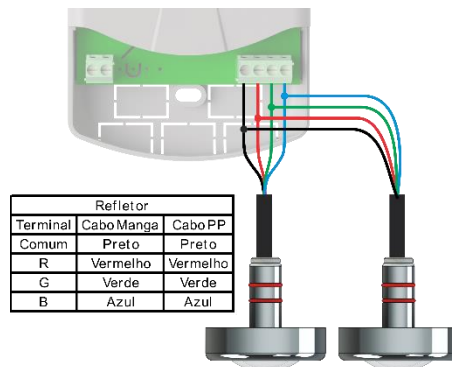

** O desempenho do refletor pode variar conforme formato e revestimento da piscina, assim como a altura da instalação.

3. DIMENSÕES

4. ESQUEMA DE LIGAÇÃO

4.1 EXEMPLO DE APLICAÇÃO DO REFLETOR RGB EM UM MÓDULO RGB THOLZ.

5. INSTALAÇÃO

A linha de refletores Tholz atende grande parte das instalações de piscinas, a seguir veja as possibilidades de instalação:

- Itens que acompanham o produto:

- Adaptador Tholz para cano de 25 mm
- Adaptador Tholz para rosca BSP 1/2"