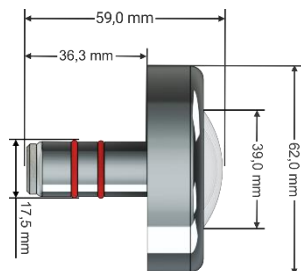

3. DIMENSÕES