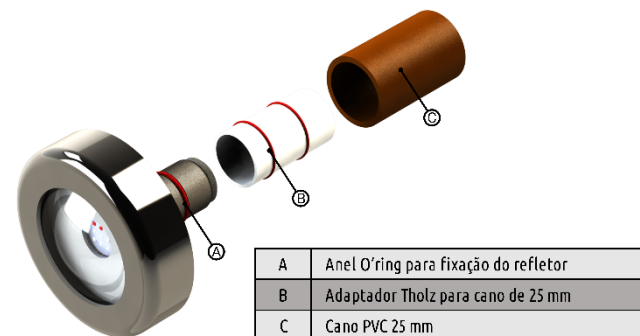

5. INSTALAÇÃO

A linha de refletores Tholz atende grande parte das instalações de piscinas, a seguir veja as possibilidades de instalação:

- Itens que acompanham o produto:

- Adaptador Tholz para cano de 25 mm
- Adaptador Tholz para rosca BSP 1/2"

5.1 INSTALAÇÃO EM PISCINA DE ALVENARIA COM CANO DE 20 mm

5.2 INSTALAÇÃO EM PISCINA DE ALVENARIA COM CANO DE 25 mm

5.3 INSTALAÇÕES EM PISCINAS COM ADAPTADOR PARA ROSCA BSP 1/2"

5.4 INSTALAÇÃO EM PISCINA DE ALVENARIA COM CANO DE 50 mm

5.5 INSTALAÇÃO EM PISCINA DE FIBRA COM CANO DE 25 mm

5.6 INSTALAÇÃO EM PISCINA DE VINIL COM CANO DE 25 mm

5.7 INSTALAÇÃO EM PISCINA COM ADAPTADOR PARA DISPOSITIVO DE ASPIRAÇÃO

IMPORTANTE: O anel O'ring do refletor não deve ser retirado sob nenhuma circunstância, pois o mesmo garante a vedação da água em relação as tubulações.