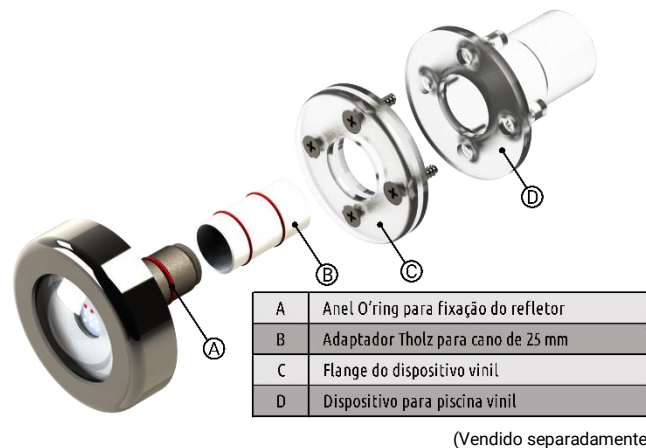

5. INSTALAÇÃO

A linha de refletores Tholz atende grande parte das instalações de piscinas, a seguir veja as possibilidades de instalação:

- Itens que acompanham o produto:

- Adaptador Tholz para cano de 25 mm
- Adaptador Tholz para rosca BSP 1/2"

5.1 INSTALAÇÃO EM PISCINA DE ALVENARIA COM CANO DE 20 mm

5.2 INSTALAÇÃO EM PISCINA DE ALVENARIA COM CANO DE 25 mm

5.3 INSTALAÇÕES EM PISCINAS COM ADAPTADOR PARA ROSCA BSP 1/2"

5.4 INSTALAÇÃO EM PISCINA DE ALVENARIA COM CANO DE 50 mm

5.5 INSTALAÇÃO EM PISCINA DE FIBRA COM CANO DE 25 mm

5.6 INSTALAÇÃO EM PISCINA DE VINIL COM CANO DE 25 mm

5.7 INSTALAÇÃO EM PISCINA COM ADAPTADOR PARA DISPOSITIVO DE ASPIRAÇÃO

IMPORTANTE: O anel O'ring do refletor não deve ser retirado sob nenhuma circunstância, pois o mesmo garante a vedação da água em relação as tubulações.