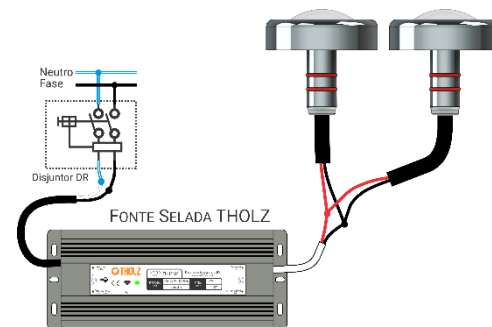

4.3 EXEMPLO DE APLICAÇÃO DO REFLETOR MONOCROMÁTICO EM UMA FONTE THOLZ.