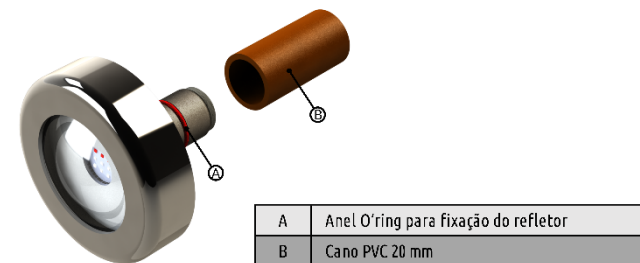

5.1 INSTALAÇÃO EM PISCINA DE ALVENARIA COM CANO DE 20 mm