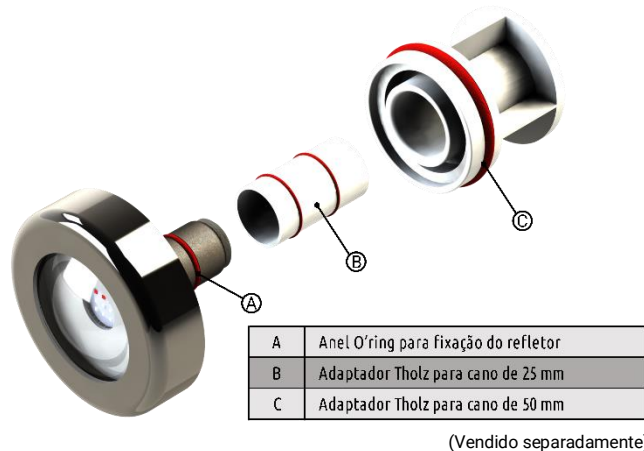

2. ESPECIFICAÇÕES

MECÂNICAS REFLETORES

Material do corpo do refletor 4,5W e 6W	Policarbonato com Canopla de Aço Inoxidável AISI 316
Material do corpo do refletor 9W e 18W	Aço Inoxidável AISI 316
Material da lente	Policarbonato
Material da vedação	Viton
Opções de comprimento do cabo	2,10 e 20 metros

5. INSTALAÇÃO

A linha de refletores Tholz atende grande parte das instalações de piscinas, a seguir veja as possibilidades de instalação:

- Itens que acompanham o produto:

- Adaptador Tholz para cano de 25 mm
- Adaptador Tholz para rosca BSP 1/2"

5.1 INSTALAÇÃO EM PISCINA DE ALVENARIA COM CANO DE 20 mm

5.2 INSTALAÇÃO EM PISCINA DE ALVENARIA COM CANO DE 25 mm

5.3 INSTALAÇÕES EM PISCINAS COM ADAPTADOR PARA ROSCA BSP 1/2"

5.4 INSTALAÇÃO EM PISCINA DE ALVENARIA COM CANO DE 50 mm

5.5 INSTALAÇÃO EM PISCINA DE FIBRA COM CANO DE 25 mm

5.6 INSTALAÇÃO EM PISCINA DE VINIL COM CANO DE 25 mm

5.7 INSTALAÇÃO EM PISCINA COM ADAPTADOR PARA DISPOSITIVO DE ASPIRAÇÃO

IMPORTANTE: O anel O'ring do refletor não deve ser retirado sob nenhuma circunstância, pois o mesmo garante a vedação da água em relação as tubulações.